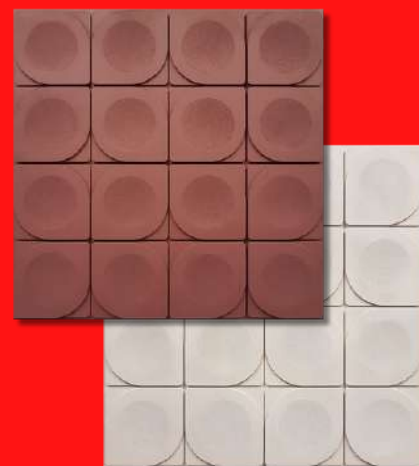

LUNAR Tile

600x600mm

12 mm

8 kg