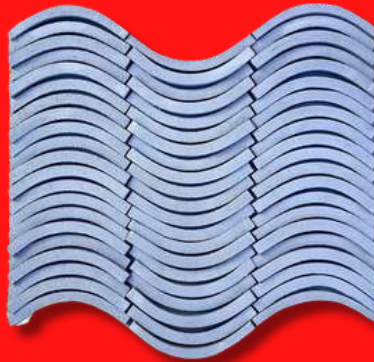

EBB Tile

395x310mm

12 mm

3 kg